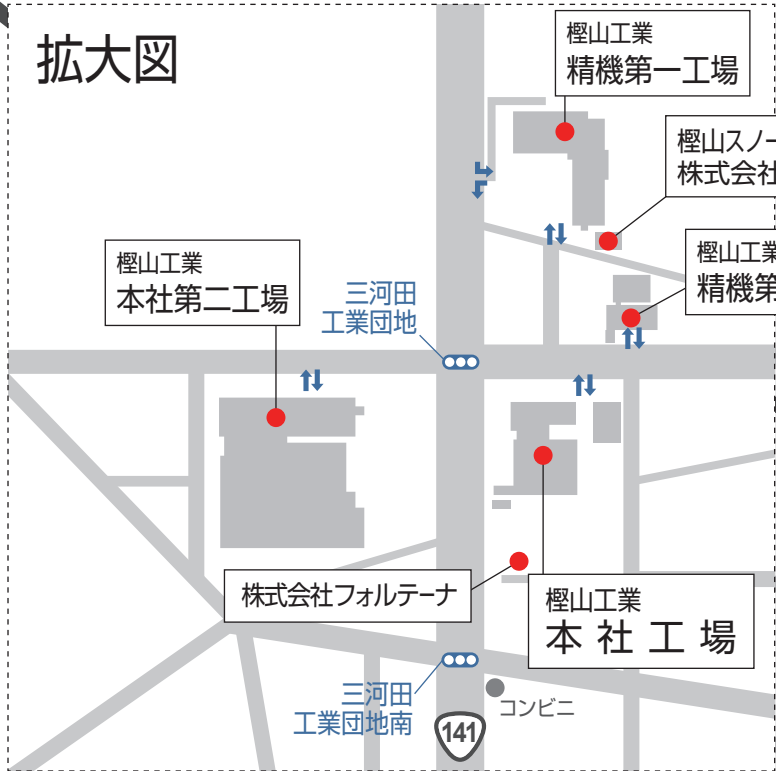

榎山工業周辺地図

拡大図

榎山工業株式会社 本社工場	長野県佐久市根々井 1-1 TEL: 0267-67-3311
本社第二工場	長野県佐久市横和 1-1 TEL: 0267-88-6437
佐久南工場	長野県佐久市根岸 4051-3 TEL: 0267-67-7266
精機第一工場	長野県佐久市根々井 49-3 TEL: 0267-67-0530
精機第二工場	長野県佐久市根々井 46 TEL: 0267-67-0530
榎山スノーテック株式会社	長野県佐久市根々井 49-3 TEL: 0267-67-3301
株式会社フォルテーナ	長野県佐久市根々井 1-1 TEL: 0267-67-8014